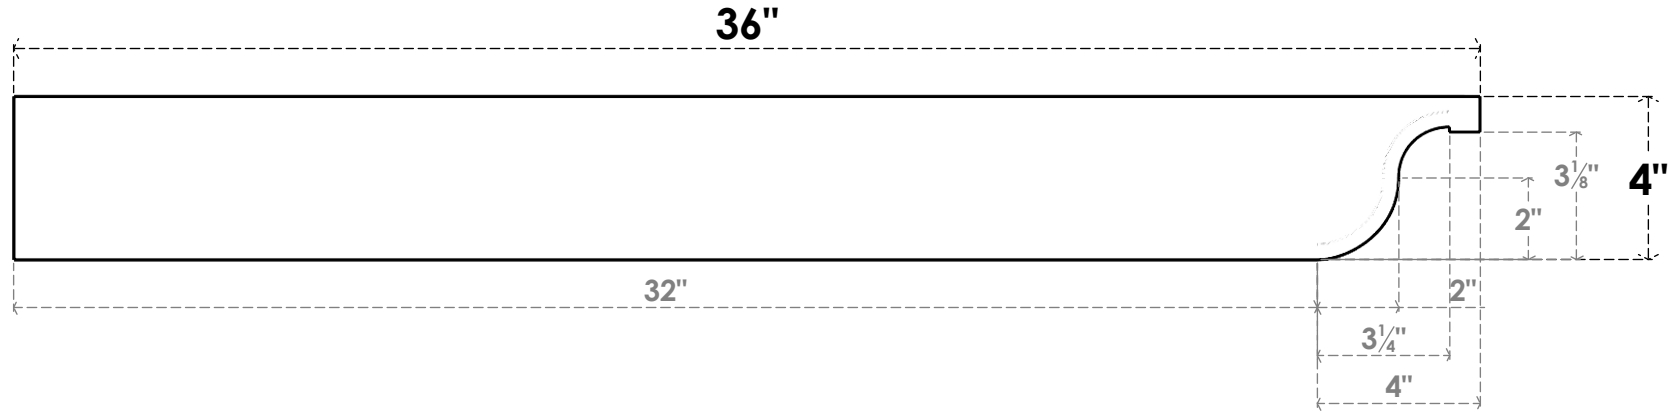

# ITEM NUMBER: RFTURO040X04000X36000X004DEL00RCPR

4"W X 4"H X 36"L TIMBERTHANE ROUGH CEDAR DEL MONTE FAUX WOOD OPEN RAFTER TAIL, 4"L END, PRIMED TAN

## SIDE PROFILE