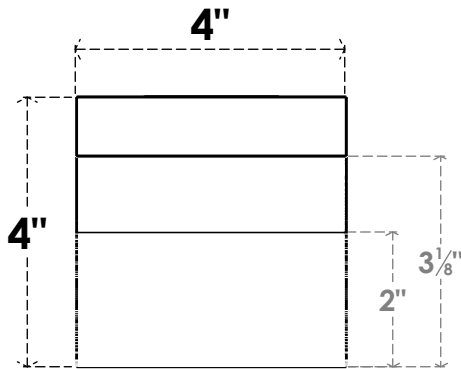

# ITEM NUMBER: RFTURO040X04000X36000X004DEL00RCPR

4"W X 4"H X 36"L TIMBERTHANE ROUGH CEDAR DEL MONTE FAUX WOOD OPEN RAFTER TAIL, 4"L END, PRIMED TAN

## SIDE PROFILE